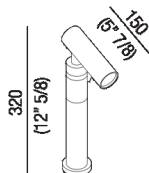

Miscelatore lavabo monoforo, monocomando progressivo con bocca inclinabile e flessibili di alimentazione

ARUB0951_

Benedini Associati, 2005

Rubinetti su piano per lavabo.

Miscelatore lavabo monoforo, monocomando progressivo con bocca inclinabile e flessibili di alimentazione

Altezza: 32 cm 12" 5/8 inches

Profondità : 15 cm 5" 7/8 inches

Finiture

Lucido

Satinato

Materiali

Acciaio inox