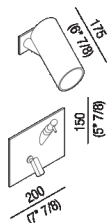

Gruppo doccia con miscelatore monocomando joystick ad incasso, soffione doccia orientabile e dispenser sapone
 ARUB0942_

Benedini Associati, 2005

Rubinetto a parete per doccia.

Finiture

Lucido

Satinato

Materiali

Acciaio inox

Gruppo doccia con miscelatore monocomando joystick ad incasso, soffione doccia orientabile e dispenser sapone (ad esaurimento)

Altezza:	15 cm	5" 7/8 inches
Larghezza:	20 cm	7" 7/8 inches
Profondità :	17.5 cm	6" 7/8 inches