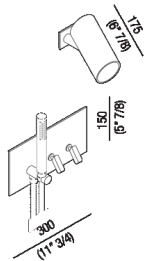

Gruppo doccia con miscelatore monocomando joystick ad incasso, e soffione doccia orientabile
 ARUB0941N_

Benedini Associati, 2005

Rubinetto a parete per doccia.

Finiture

Lucido

Satinato

Materiali

Acciaio inox

Gruppo doccia con miscelatore monocomando joystick ad incasso, e soffione doccia orientabile. Articoli finiti da completare con tubi flessibili e doccette.

Altezza:	15 cm	5" 7/8 inches
Larghezza:	30 cm	11" 3/4 inches
Profondità :	17.5 cm	6" 7/8 inches