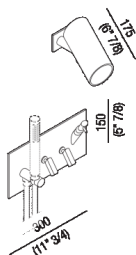

Gruppo doccia con miscelatore monocomando joystick ad incasso, dispenser sapone e soffione doccia orientabile
 ARUB0943N_

Benedini Associati, 2005

Rubinetto a parete per doccia.

Finiture

Lucido

Satinato

Materiali

Acciaio inox

Gruppo doccia con miscelatore monocomando joystick ad incasso, dispenser sapone e soffione doccia orientabile. Articoli finiti da completare con tubi flessibili e doccette.

Altezza: 15 cm 5" 7/8 inches

Larghezza: 30 cm 11" 3/4 inches

Profondità : 17.5 cm 6" 7/8 inches