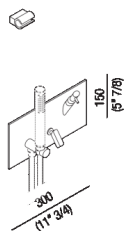

Gruppo doccia con miscelatore monocomando joystick ad incasso, con supporto doccetta a parete e dispenser sapone

ARUB0945N\_

Benedini Associati, 2005

Rubinetto a parete per doccia.

**Finiture**

Lucido

Satinato

**Materiali**

Acciaio inox

Gruppo doccia con miscelatore monocomando joystick ad incasso, con supporto doccetta a parete e dispenser sapone. Articoli finiti da completare con tubi flessibili e doccette.

Altezza:	15 cm	5" 7/8 inches
Larghezza:	30 cm	11" 3/4 inches