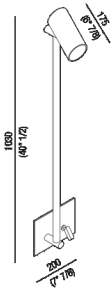

Gruppo doccia a colonna esterna con
 miscelatore monocomando joystick ad
 incasso
 ARUB0937_

Benedini Associati, 2005

Rubinetto a parete per doccia.

Finiture

Lucido

Satinato

Materiali

Acciaio inox

Gruppo doccia a colonna esterna con miscelatore monocomando joystick ad incasso

Altezza: 103 cm 40" 1/2 inches

Larghezza: 20 cm 7" 7/8 inches

Profondità : 17.5 cm 6" 7/8 inches