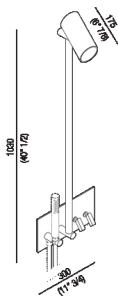

Gruppo doccia a colonna esterna con
 miscelatore monocomando joystick ad
 incasso
 ARUB0939N_

Benedini Associati, 2005

Rubinetto a parete per doccia.

Finiture

 Lucido

 Satinato

Materiali

 Acciaio inox

Gruppo doccia a colonna esterna con miscelatore monocomando joystick ad
 incasso. Articoli finiti da completare con tubi flessibili e doccette.

Altezza:	103 cm	40" 1/2 inches
Larghezza:	30 cm	11" 3/4 inches
Profondità :	17.5 cm	6" 7/8 inches