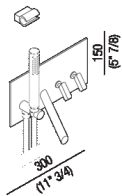

Gruppo vasca con miscelatore monocomando joystick ad incasso e supporto doccetta a parete, con bocca dritta
 ARUB0932ND_

Benedini Associati, 2005

Rubinetto a parete per vasca.

Gruppo vasca con miscelatore monocomando joystick ad incasso e supporto doccetta a parete, con bocca dritta

Altezza:	15 cm	5" 7/8 inches
Larghezza:	30 cm	11" 3/4 inches

Finiture

Lucido

Satinato

Materiali

Acciaio inox