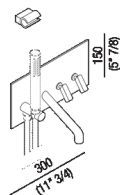

Gruppo vasca con miscelatore monocomando joystick ad incasso e supporto doccetta a parete, con bocca curva
 ARUB0932NC_

Benedini Associati, 2005

Rubinetto a parete per vasca.

Gruppo vasca con miscelatore monocomando joystick ad incasso e supporto doccetta a parete, con bocca curva. Articoli finiti da completare con tubi flessibili e doccette.

Altezza: 15 cm 5" 7/8 inches

Larghezza: 30 cm 11" 3/4 inches

Finiture

Materiali