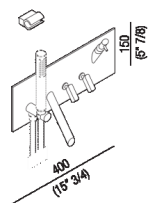

Gruppo vasca con miscelatore monocomando joystick ad incasso, dispenser sapone e supporto doccetta a parete, con bocca dritta
 ARUB0933ND_

Benedini Associati, 2005

Rubinetto a parete per vasca.

Gruppo vasca con miscelatore monocomando joystick ad incasso, dispenser sapone e supporto doccetta a parete, con bocca dritta. Articoli finiti da completare con tubi flessibili e doccette.

Finiture

Lucido

Satinato

Materiali

Acciaio inox

Altezza:	15 cm	5" 7/8 inches
Larghezza:	40 cm	15" 3/4 inches