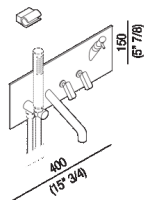

Gruppo vasca con miscelatore monocomando joystick ad incasso, dispenser sapone e supporto doccetta a parete, con bocca curva

ARUB0933NC_

Benedini Associati, 2005

Rubinetti a parete per vasca.

Gruppo vasca con miscelatore monocomando joystick ad incasso, dispenser sapone e supporto doccetta a parete, con bocca curva. Articoli finiti da completare con tubi flessibili e doccette.

Altezza:	15 cm	5" 7/8 inches
----------	-------	---------------

Larghezza:	40 cm	15" 3/4 inches
------------	-------	----------------

Finiture

Lucido

Satinato

Materiali

Acciaio inox