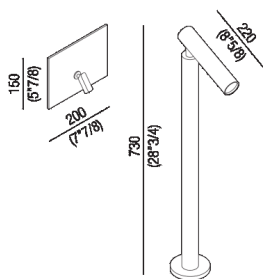

Gruppo vasca con miscelatore
 monocomando joystick ad incasso e bocca
 lunga a pavimento
 ARUB0961L_

Benedini Associati, 2005

Rubinetto da terra per vasca.

Finiture

 Lucido

 Satinato

Materiali

 Acciaio inox

Gruppo vasca con miscelatore monocomando joystick ad incasso e bocca lunga a pavimento

Altezza:	73 cm	28" 3/4 inches
Larghezza:	20 cm	7" 7/8 inches
Profondità :	22 cm	8" 5/8 inches