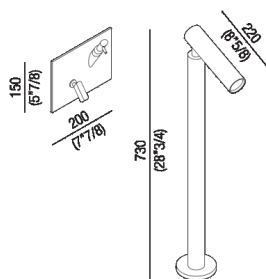

Gruppo vasca con miscelatore monocomando joystick ad incasso, dispenser sapone e bocca lunga a pavimento  
 ARUB0934L\_

Benedini Associati, 2005

Rubinetto da terra per vasca.

**Finiture**

-  Lucido
-  Satinato

**Materiali**

-  Acciaio inox

Gruppo vasca con miscelatore monocomando joystick ad incasso, dispenser sapone e bocca lunga a pavimento

Altezza:	73 cm	28" 3/4 inches
Larghezza:	20 cm	7" 7/8 inches
Profondità :	22 cm	8" 5/8 inches