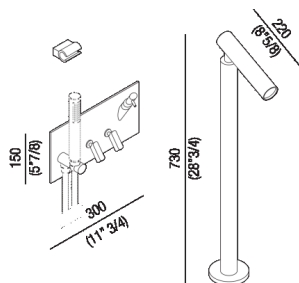

Gruppo vasca con miscelatore monocomando joystick ad incasso, supporto doccetta a parete, dispenser sapone e bocca lunga a pavimento  
 ARUB0936NL\_

Benedini Associati, 2005

Rubinetto da terra per vasca.

**Finiture**

Lucido

Satinato

**Materiali**

Acciaio inox

Gruppo vasca con miscelatore monocomando joystick ad incasso, supporto doccetta a parete, dispenser sapone e bocca lunga a pavimento

Altezza:	73 cm	28" 3/4 inches
Larghezza:	30 cm	11" 3/4 inches
Profondità :	22 cm	8" 5/8 inches