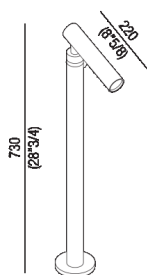

Miscelatore monocomando progressivo a pavimento per vasca con bocca lunga
 ARUB0952L_

Benedini Associati, 2005

Rubinetto da terra per vasca.

Miscelatore monocomando progressivo a pavimento per vasca con bocca lunga

Altezza:	73 cm	28" 3/4 inches
Profondità :	22 cm	8" 5/8 inches

Finiture

Lucido

Satinato

Materiali

Acciaio inox