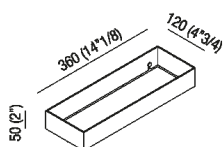

Mensola in acciaio inox L 36 cm
 A369232_

Benedini Associati, 2004

Programma di accessori e lampade. Supporti realizzati in acciaio inox satinato o lucido, ed elementi in Cristalplant® bianco.

| | | |
|--------------|-------|----------------|
| Altezza: | 5 cm | 2" inches |
| Larghezza: | 36 cm | 14" 1/8 inches |
| Profondità : | 12 cm | 4" 3/4 inches |