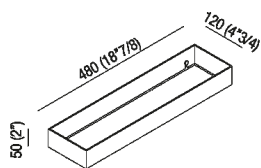

Mensola in acciaio inox L 48 cm
A369233_

Benedini Associati, 2004

Programma di accessori e lampade. Supporti realizzati in acciaio inox satinato o lucido, ed elementi in Cristalplant® bianco.

Altezza:	5 cm	2" inches
Larghezza:	48 cm	18" 7/8 inches
Profondità :	12 cm	4" 3/4 inches