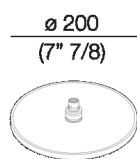

Soffione anticalcare in ABS (ø 200 mm)

.CRUB1103R_

Soffione anticalcare in ABS (ø 200 mm) completo di snodo e valvola di non ritorno.

Attacco 1/2" G. Compatibile con la serie Sen.

Diametro:

20 cm

7" 7/8 inches