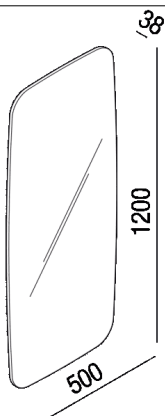

Specchio senza illuminazione posizionabile in verticale

ASPE037V

Benedini Associati, 2021

Specchio con sagoma superellittica con bordo a filo lucido senza illuminazione.

Altezza:	120 cm	47" 1/4 inches
Larghezza:	50 cm	19" 11/16 inches
Profondità :	3.8 cm	1" 1/12 inches

Note: Kit di fissaggio compreso. Lo specchio è fissato a parete con viti e tasselli ad espansione.

Dimensioni principali

Quote di montaggio