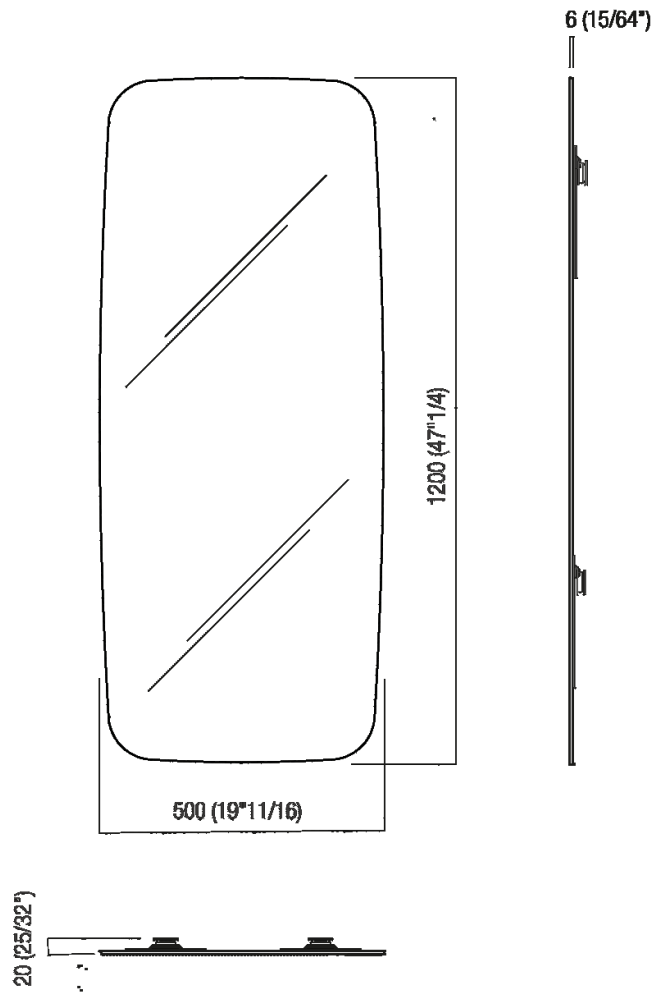

Specchio senza illuminazione posizionabile in verticale

ASPE037V

Benedini Associati, 2021

Specchio con sagoma superellittica con bordo a filo lucido senza illuminazione.

Altezza:	120 cm	47" 1/4 inches
Larghezza:	50 cm	19" 11/16 inches
Profondità :	3.8 cm	1" 1/12 inches

Note: Kit di fissaggio compreso. Lo specchio è fissato a parete con viti e tasselli ad espansione.

Dimensioni principali

Quote di montaggio