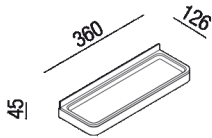

Mensola 36 cm

AMEM872_

Benedini Associati, 2010

Accessori realizzati in acciaio inox con finitura lucida, brunita spazzolata o ottone naturale spazzolato, con fissaggi non visibili, completati da elementi in Cristalplant® bianco oppure in marmo bianco di Carrara o marmo nero Marquinia. Kit di fissaggio compresi.

Altezza: 4.5 cm 1" 3/4 inches

Larghezza: 36 cm 14" 1/8 inches

Profondità : 12.6 cm 5" inches

Materiali

Marmo

Acciaio inox

Cristalplant®

Ottone