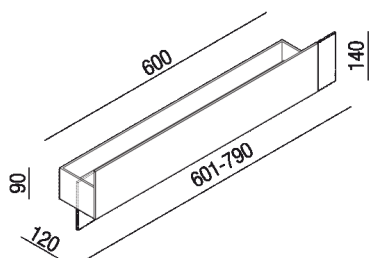

Mensola porta oggetti con elemento frontale
a misura
ASEN0927NS

Gwenael Nicolas, Curiosity, 2008

Mensola porta oggetti realizzata in alluminio anodizzato spazzolato con finitura nera
abbinabili all'omonima serie di rubinetti.

Altezza: 14 cm 5" 1/2 inches

Profondità : 12 cm 4" 3/4 inches

Note: Il processo di anodizzazione naturale non garantisce uniformità di finitura tra i vari articoli, per tanto lievi differenze di colore riscontrabili non possono essere causa di contestazioni. Data la particolare sagoma dei accessori a parete; consigliabile l'utilizzo su superfici perfettamente piane.

Finiture

Anodizzato nero

Materiali

Alluminio

Dimensioni principali