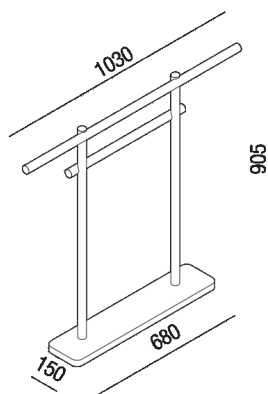

Servo muto  
P-DOTLINE

García Cumini, 2022

**Materiali**

Legno

Marmo

Alluminio

Accessories made of tubular aluminium consisting of brackets (dot) supporting a bar (line) with brushed black anodized finish or with natural dark, black oak veneer.

Altezza:	90.5 cm	29" 33/64 inches
Larghezza:	103 cm	16" 1/16 inches
Profondità :	15 cm	5" 29/32 inches

Note: Quantitativo minimo d'ordine 4 pezzi per qualsiasi combinazione di articolo e finitura; per quantità inferiori supplemento del 20%.