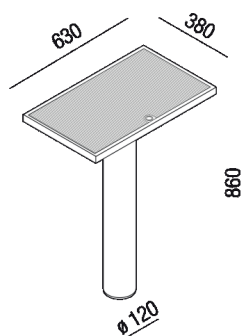

Lavabo colonna
P-ELL

Benedini Associati, 2022

Finiture

Bianco di Carrara

Grigio Carnico

Verde Alpi

Nero Marquina

Bianco

Materiali

Marmo

Corian®

Il lavabo nella lettura della serie Ell si configura come oggetto grafico e leggero. Il piano con griglia frangigetto e il catino coincidono e diventano elemento unico. Oggi, in una sequenza creativa e insieme rigorosa, l'indagine approda all'essenza pura del lavabo. Due semplici elementi architettonici che radicalizzano le funzioni. L'intero piano, integrato completamente dalla griglia frangigetto e annullando la presenza del catino, estremizza il doppio utilizzo come lavamani e superficie d'appoggio. Ampia la gamma delle finiture: il piano è in marmo bianco di Carrara, grigio Carnico, nero Marquina o verde Alpi, la griglia in Corian® bianco o Deep Caviar e la colonna in acciaio verniciato a polvere bianco o nero.

Altezza: 86 cm 33" 55/64 inches

Larghezza: 63 cm 24" 51/64 inches

Diametro: 12 cm 4" 23/32 inches

Profondità: 38 cm 14" 61/64 inches