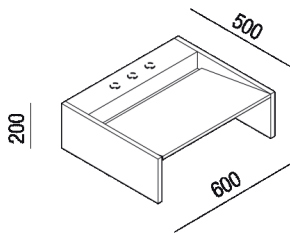

---

Lavabo da appoggio  
P-FACEAFACE-1

Jean Nouvel Design, 2022

---

Altezza: 20 cm

---

Larghezza: 60 cm

---

ProfonditÃ : 50 cm

---