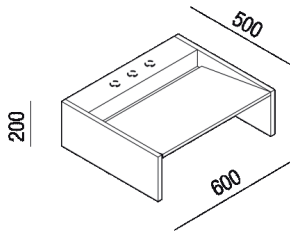

Over countertop washbasin
P-FACEAFACE-1

Jean Nouvel Design, 2022

Altezza: 20 cm

Larghezza: 60 cm

ProfonditÃ : 50 cm

Finiture

White Carrara

Grey Carnico