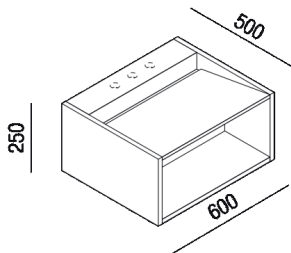

Lavabo con ripiano e scarico a parete
P-FACEAFACE-2

Jean Nouvel Design, 2022

Finiture

Bianco di Carrara

Petit Granit

Grigio Carnico

Nero Marquina

Materiali

Marmo

Altezza: 25 cm

Larghezza: 60 cm

ProfonditÃ : 50 cm