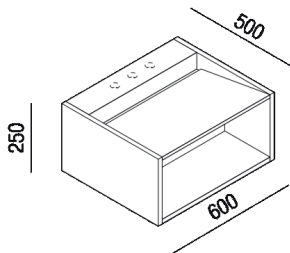

Washbasin with shelf and wall drainage  
P-FACEAFACE-2

Jean Nouvel Design, 2022

**Finiture**

White Carrara

Grey Carnico

Black Marquina

**Materiali**

Marble

Altezza: 25 cm

Larghezza: 60 cm

Profondità : 50 cm