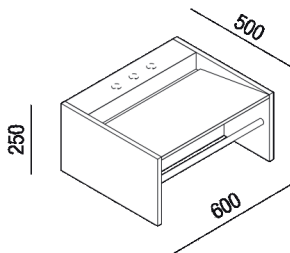

Lavabo con porta salviette e scarico a parete
P-FACEAFACE-3

Jean Nouvel Design, 2022

Altezza: 25 cm

Larghezza: 60 cm

ProfonditÃ : 50 cm

Finiture

Bianco di Carrara

Petit Granit