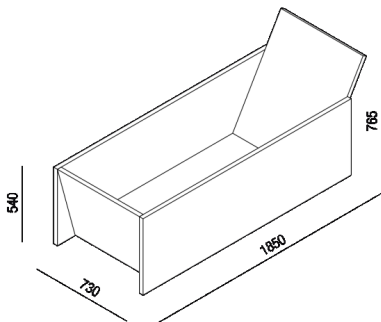

Freestanding bathtub
P-FACEAFACE-6

Jean Nouvel Design, 2022

Finiture

White Carrara

Grey Carnico

Black Marquina

Materiali

Marble

Altezza: 76.5 cm

Lunghezza: 185 cm

Profondità : 73 cm