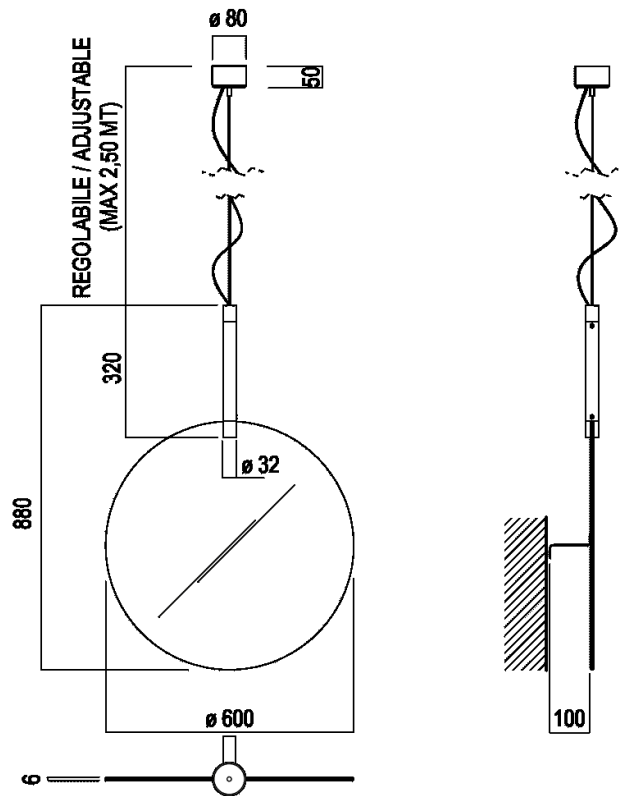

---

Specchio ø 60 cm

ASPEF60L

Benedini Associati, 2022

---

---

Altezza: 88 cm

---

Diametro: 60 cm

---

Dimensioni principali

Quote di montaggio