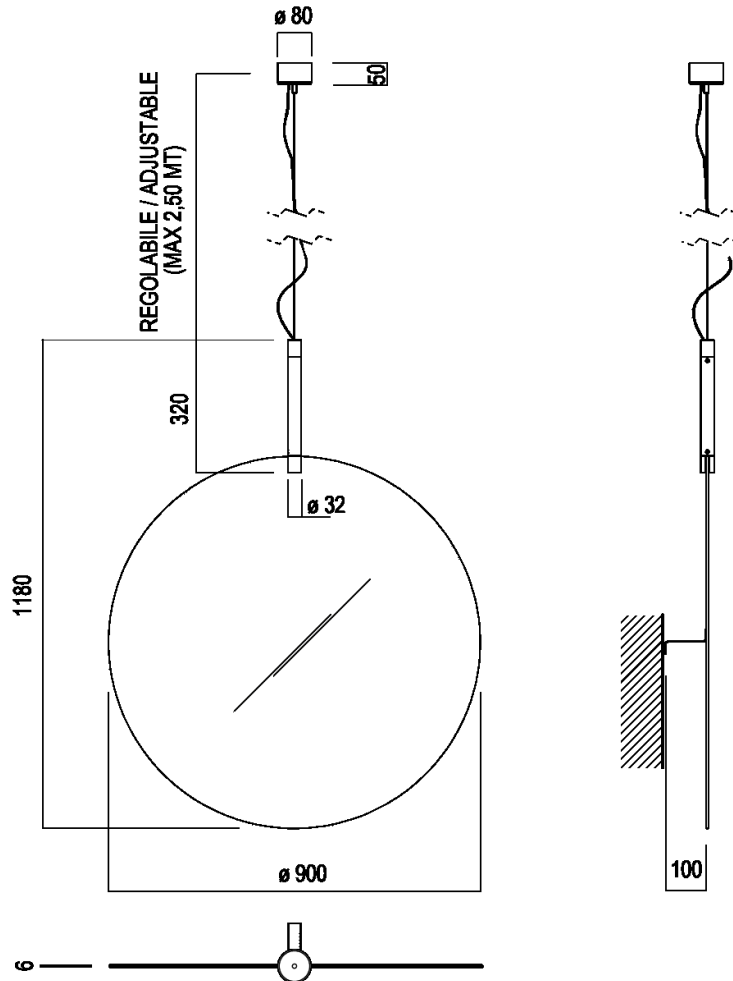

Specchio ø 90 cm

ASPEF90L

Benedini Associati, 2022

Altezza: 118 cm

Diametro: 90 cm

Dimensioni principali

Quote di montaggio