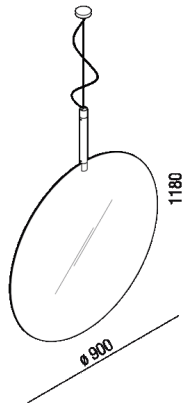

Specchio ø 90 cm

ASPEF90L

Benedini Associati, 2022

Altezza: 118 cm

Diametro: 90 cm

Dimensioni principali

Quote di montaggio