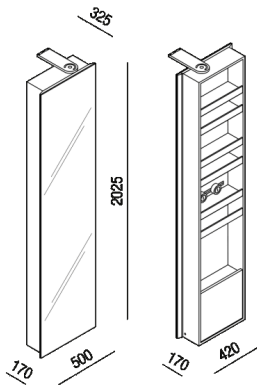

Elemento con 5 ripiani, porta salviette e  
 contenitore con anta, lato interno  
 P-VOILA-1

Alessandro Andreucci, 2022

Altezza: 202.5 cm

Larghezza: 50 cm

ProfonditÃ : 32.5 cm

**Finiture**

Rovere naturale

Rovere bruno