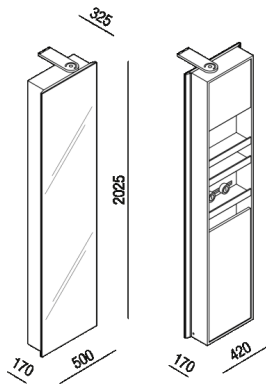

Elemento con 3 ripiani, porta salviette e 2 contenitori con anta, lato interno  
 P-VOILA-2

Alessandro Andreucci, 2022

**Finiture**

-  Rovere naturale
-  Rovere bruno
-  Rovere scuro
-  Precomposto con finitura teak

**Materiali**

-  Legno

Altezza:	202.5 cm
Larghezza:	50 cm
ProfonditÃ :	32.5 cm