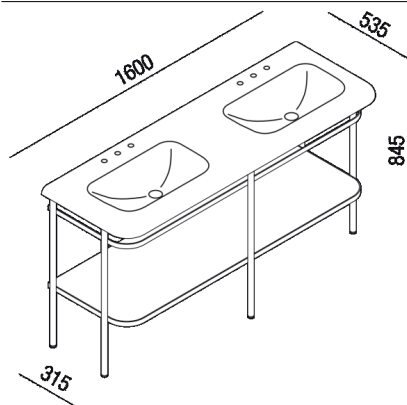

Consolle con doppia struttura
P-OTTOCENTO

Benedini Associati, 2009

Lavabo in Cristalplant® biobased dalle linee eleganti.

Finiture

-  Bianco
-  Bianco/grigio scuro
-  Bianco/grigio chiaro

Materiali

-  solid surface

Altezza: 84.5 cm

Lunghezza: 160 cm

Profondità : 53.5 cm