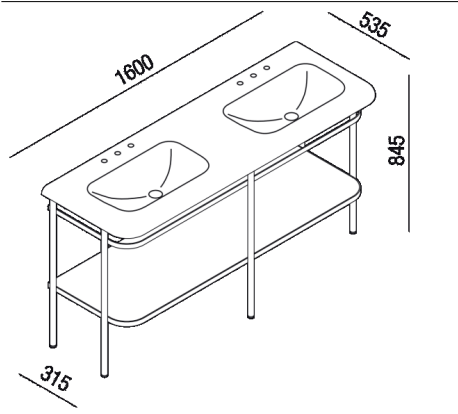

Double consolle with structure  
P-OTTOCENTO

Benedini Associati, 2009

Washbasin in Cristalplant® biobased with  
elegant shape.

Altezza:	84.5 cm
Lunghezza:	160 cm
Profondità :	53.5 cm

**Finiture**

-  White
-  White/dark grey
-  White/light grey