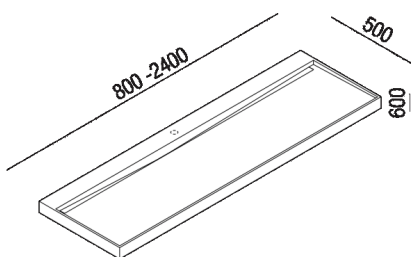

Lavabo con uno scarico, per rubinetteria a parete o su piano
P-LITORALE-1

Finiture

Bianco

Materiali

solid surface