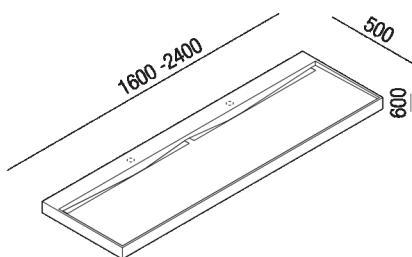

Lavabo con due scarichi, per rubinetteria a parete o su piano
P-LITORALE-2

Finiture

Materiali