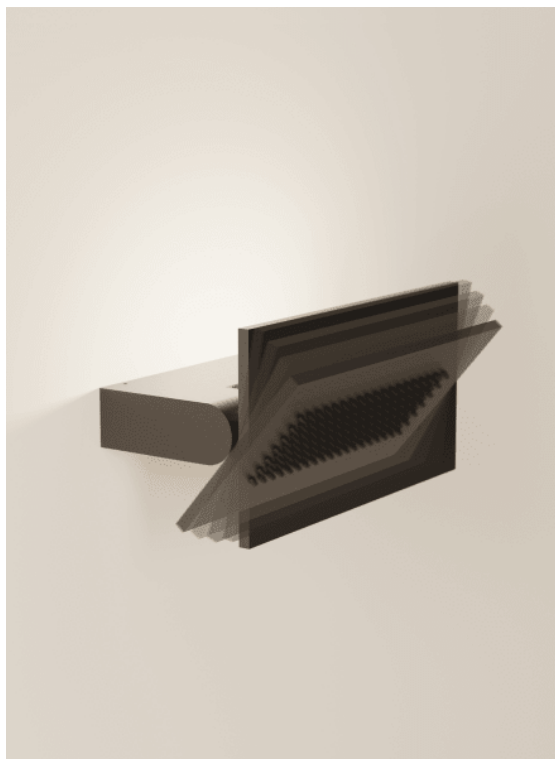

Soffione a parete orientabile

P-SEN-1

Gwenael Nicolas, Curiosity, 2002 (2008)

Finiture

Anodizzato nero

Materiali

Alluminio

Altezza: 14 cm

Larghezza: 26 cm

Profondità : 12 cm