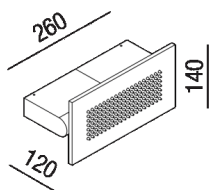

Soffione a parete orientabile

P-SEN-1

Gwenael Nicolas, Curiosity, 2002 (2008)

Finiture

Anodizzato nero

Materiali

Alluminio

Altezza: 14 cm

Larghezza: 26 cm

Profondità : 12 cm