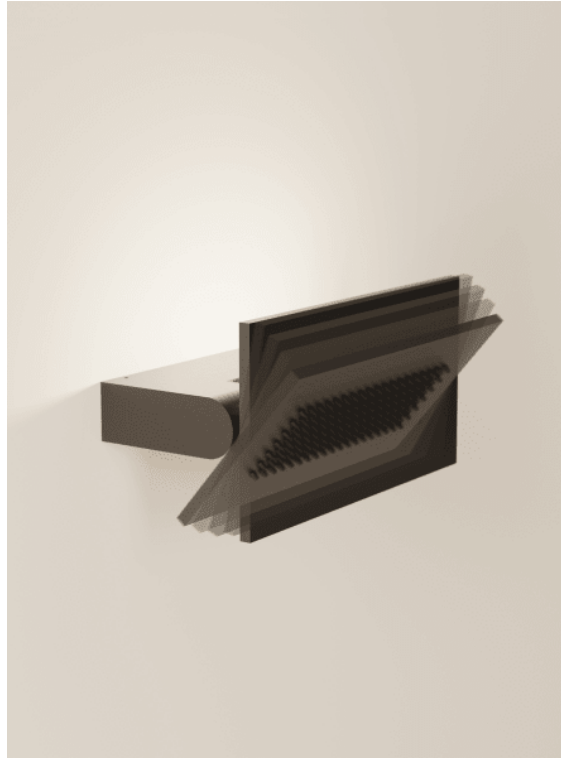

Orientable wall mounted shower head
P-SEN-1

Gwenael Nicolas, Curiosity, 2002 (2008)

Finiture

Black anodised

Materiali

Aluminium

Altezza: 14 cm

Larghezza: 26 cm

Profondità : 12 cm