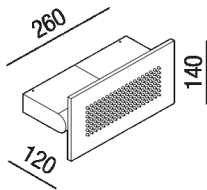

Orientable wall mounted shower head
P-SEN-1

Gwenael Nicolas, Curiosity, 2002 (2008)

Finiture

Black anodised

Materiali

Aluminium

Altezza: 14 cm

Larghezza: 26 cm

Profondità : 12 cm