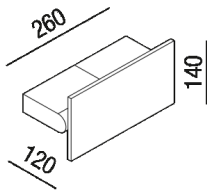

Orientable applique

P-SEN-2

Gwenael Nicolas, Curiosity, 2022 (2008)

**Finiture**

Black anodised

**Materiali**

Aluminium

Altezza: 14 cm

Larghezza: 26 cm

Profondità : 12 cm