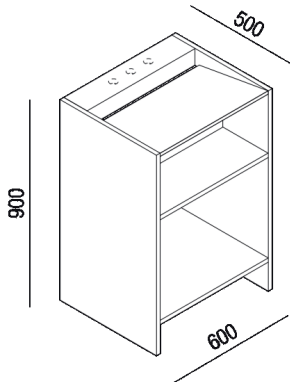

Lavabo con ripiano, scarico a parete o  
pavimento  
P-FACEAFACE-4

Jean Nouvel Design, 2022

Altezza: 90 cm

Larghezza: 60 cm

Profondità : 50 cm