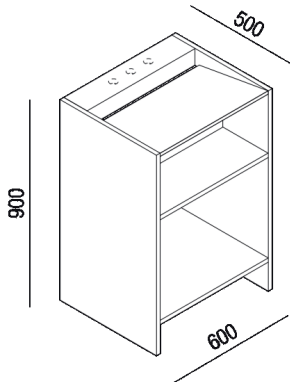

Washbasin with shelf, wall or floor drainage
P-FACEAFACE-4

Jean Nouvel Design, 2022

Altezza: 90 cm

Larghezza: 60 cm

Profondità : 50 cm

Finiture

White Carrara

Grey Carrara