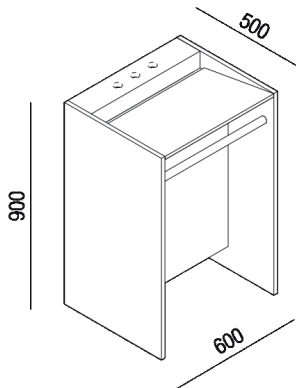

Lavabo con porta salviette, scarico a parete o
pavimento
P-FACEAFACE-5

Jean Nouvel Design, 2022

Finiture

-  Bianco di Carrara
-  Petit Granit
-  Grigio Carnico
-  Nero Marquina

Materiali

-  Marmo

Altezza: 90 cm

Larghezza: 60 cm

Profondità : 50 cm