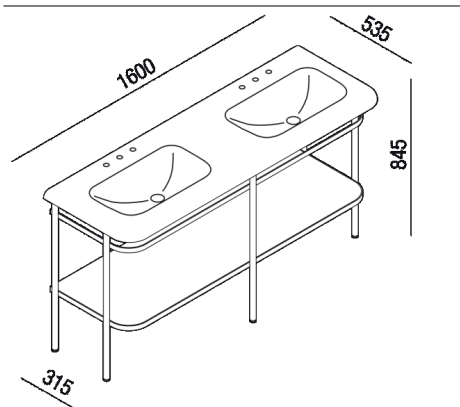

Consolle con doppia struttura
 P-OTTOCENTO

Benedini Associati, 2022

Finiture

Bianco

Bianco/grigio scuro

Bianco/grigio chiaro

Materiali

solid surface

Altezza: 84.5 cm

Lunghezza: 160 cm

Profondità : 53.5 cm