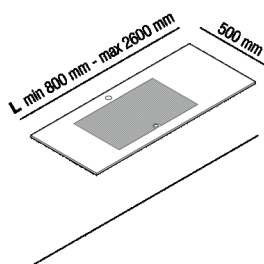

Lavabo a parete con 1 invaso
P-ELLINOX-1

Benedini Associati, Andrés Jost, Diego Cisi,
2022

Finiture

Spazzolato

Grigio scuro (Deep Caviar)

Materiali

Corian®

Acciaio inox