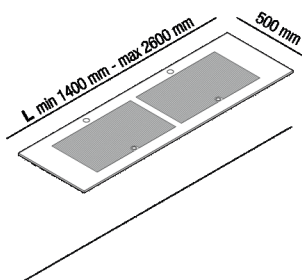

Lavabo a parete con 2 invasi

P-ELLINOX-2

Benedini Associati, Andrés Jost, Diego Cisi,

2022

Finiture

Spazzolato

Grigio scuro (Deep Caviar)

Materiali