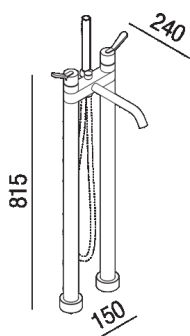

Miscelatore per vasca con doccia, con
 attacchi a pavimento
 .EFEZ028_+.IFEZ028

Benedini Associati, 2018

Rubinetteria da terra per vasca.

Miscelatore per vasca con doccia, con attacchi a pavimento.

Altezza:	98.6 cm	38" 13 inches
Profondit� :	31.2 cm	12" 9/32 inches

Finiture

-  Cromo
-  Verniciato bianco opaco
-  Verniciato nero opaco

Materiali

-  Ottone

Dimensioni principali