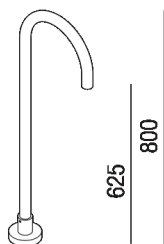

Bocca di erogazione a pavimento  
.MET885\_

Benedini Associati, 2018

Bocca di erogazione a pavimento per lavabo. Regolazione di flusso e di temperatura non gestita. H 80 cm

Altezza: 117.5 cm 49" 17/64 inches

Profondità : 24 cm 9" 29/64 inches

#### Materiali

Ottone

**Dimensioni principali**