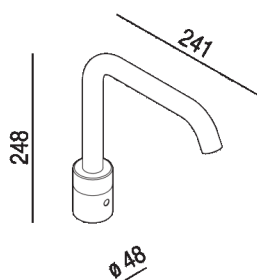

Bocca lavabo da piano con sensore elettronico
 ALIX271_L

Patricia Urquiola, 2021

Bocca lavabo da piano con sensore elettronico, dotata di elettrovalvola esterna per miscelazione acqua (alimentatore 6V incluso). La bocca con sensore elettronico deve essere utilizzata solo con lavabi ad incasso.

Altezza:	24.8 cm	9" 49/64 inches
Diametro:	4.8 cm	1" 57/64 inches
ProfonditÃ :	24.1 cm	9" 1/2 inches

Note: Finiture a richiesta: - bianco opaco (RAL9003) - ottone naturale lucido - altre finiture personalizzate su base ottone naturale. Lotto minimo 10 pezzi per finitura. Maggiorazione 10% sul costo della finitura nero opaco. Tempo di produzione 6 settimane dalla data dell'ordine. Finiture a richiesta: - copper PVD - Gun metal PVD - nichel spazzolato; Lotto minimo 5 pezzi per finitura. Maggiorazione 50% sul costo della finitura cromo. Tempo di produzione 10/12 settimane dalla data dell'ordine. (* Physical Vapor Deposition)