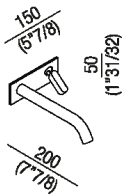

Gruppo lavabo con miscelatore joystick ad incasso con bocca orizzontale  
 ARUB1009T\_

Benedini Associati, 2015

**Finiture**

Lucido

Satinato

**Materiali**

Acciaio inox

Gruppo lavabo con miscelatore joystick ad incasso con bocca orizzontale, per installazione su alzate del programma Flat XL

Altezza:	5 cm	2" inches
Larghezza:	15 cm	5"7/8 inches
Profondità :	20 cm	7"7/8 inches

**Dimensioni principali**